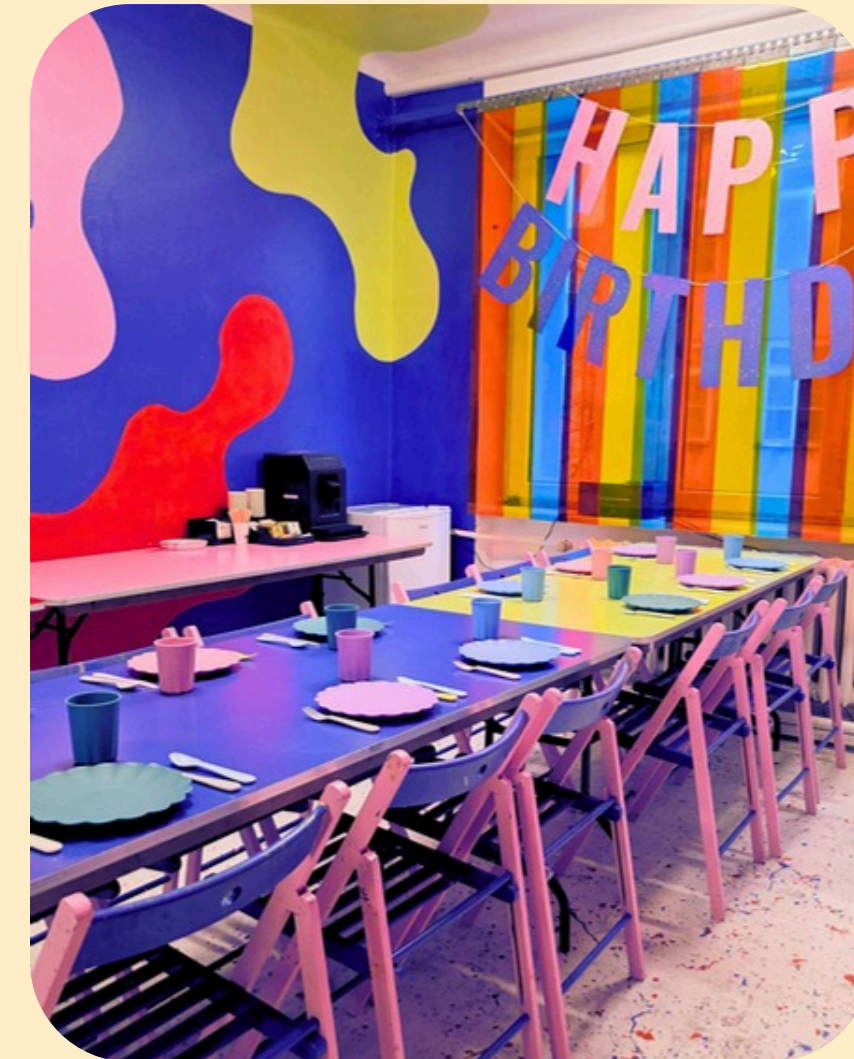

SALA URODZINOWA

Dodatkowe informacje:

- sala urodzinowa nie jest obowiązkowa -
bez sali urodzinowej obowiązuje oferta dla grup [LINK](#)

**300 ZŁ
BRUTTO**

DO 15 OSÓB

JEDNA SALKA
URODZINOWA DLA
DZIECI I RODZICÓW

POWYŻEJ 16 OSÓB

DWIE SALKI:
JEDNA DLA DZIECI
DRUGA DLA RODZICÓW

**400 ZŁ
BRUTTO**